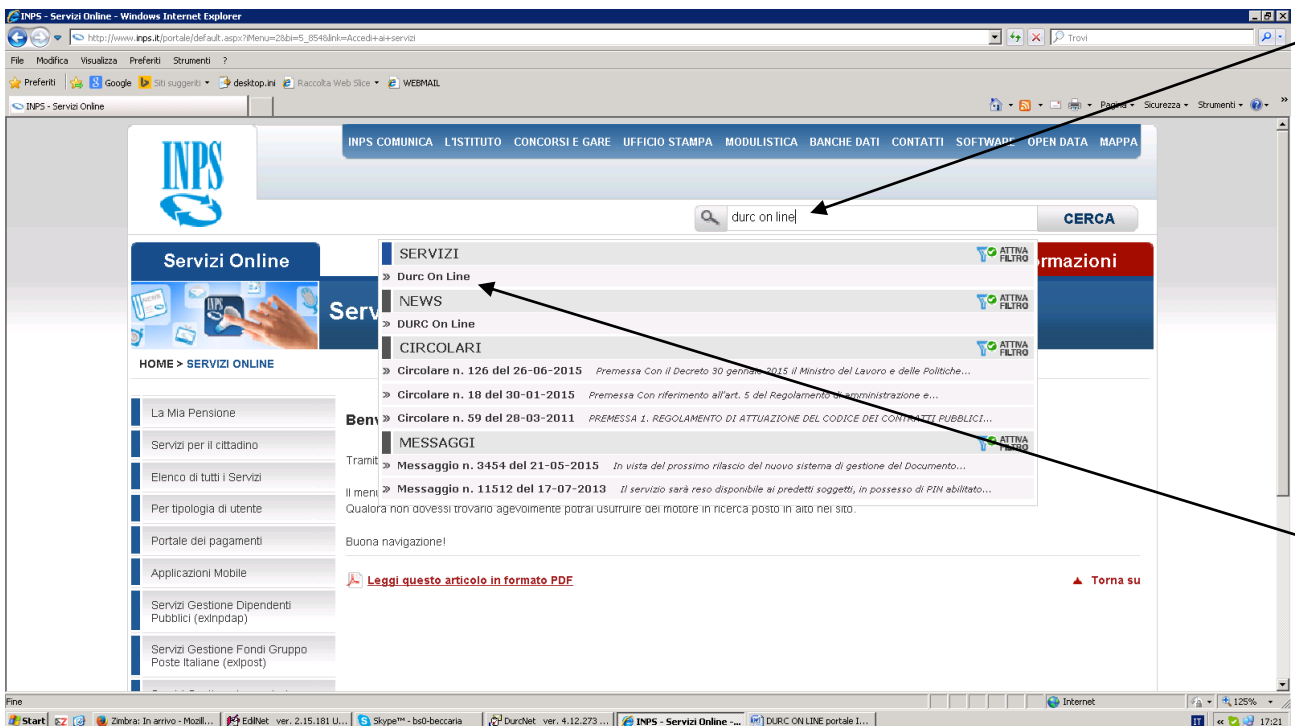

# DURC ON LINE – portale Inps

<http://www.inps.it/portale/default.aspx>

INPS - Istituto Nazionale Previdenza Sociale - Windows Internet Explorer

https://serviziweb2.inps.it/durconlineweb/private/welcome.do